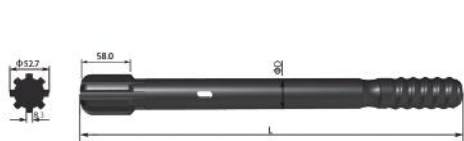

MONTABERT

Montabert H 100

Thread	Dia (mm)	Length (mm)	Weight (kg)	Product No.	Part No.
T38	44.5	537	5.3	6406022322	60W537-6-T38D4404

Montabert HC 25

26°	45	570	6.4	6408---327	60W570-8-26°D4504
-----	----	-----	-----	------------	-------------------

Montabert HC 25 Female

R32	45	202	1.9	6408114328	60W202-8-R32FD4504
-----	----	-----	-----	------------	--------------------

Montabert HC 40,HC 50 Female

R32	45	270	2.8	6408114338	60W270-8-R32FD4504
-----	----	-----	-----	------------	--------------------

Montabert HC 40,HC 50

R32	38	447	3.5	6408114335	60W447-8-R32D3804
R38	38	447	4.0	6408117336	60W447-8-R38D3804
T38	38	447	4.0	6408122337	60W447-8-T38D3804

Montabert HC 80,HC 90,HC 105, HC 108,HC 109,HC 120